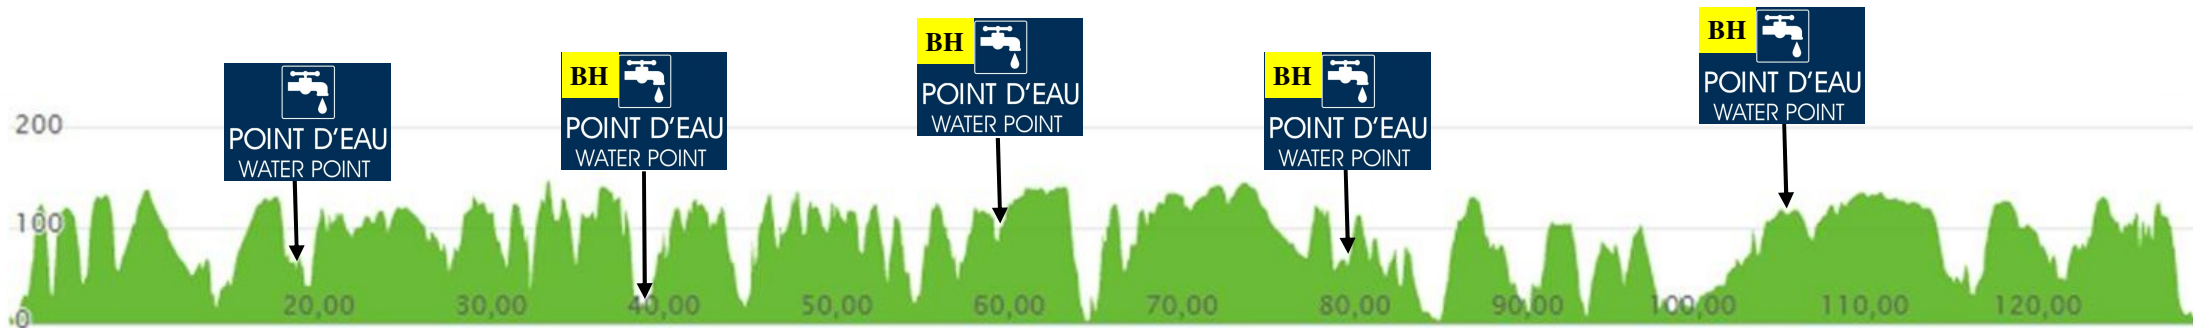

Le RaDicAssAnT Dénivelé 2021

124km: dénivelé positif 3835 mètres et dénivelé négatif 3773 mètres

5 points d'eau km 19, km 39, km 59, km 81, km 103,5

Course en autonomie complète assistance extérieure autorisée

barrières horaires :

km 39 à 6h00 de course, km 59 à 9h10 de course, km 81 à 13h45 de course, km 103,5 à 18h20 de course

Temps limite 22h20 de course