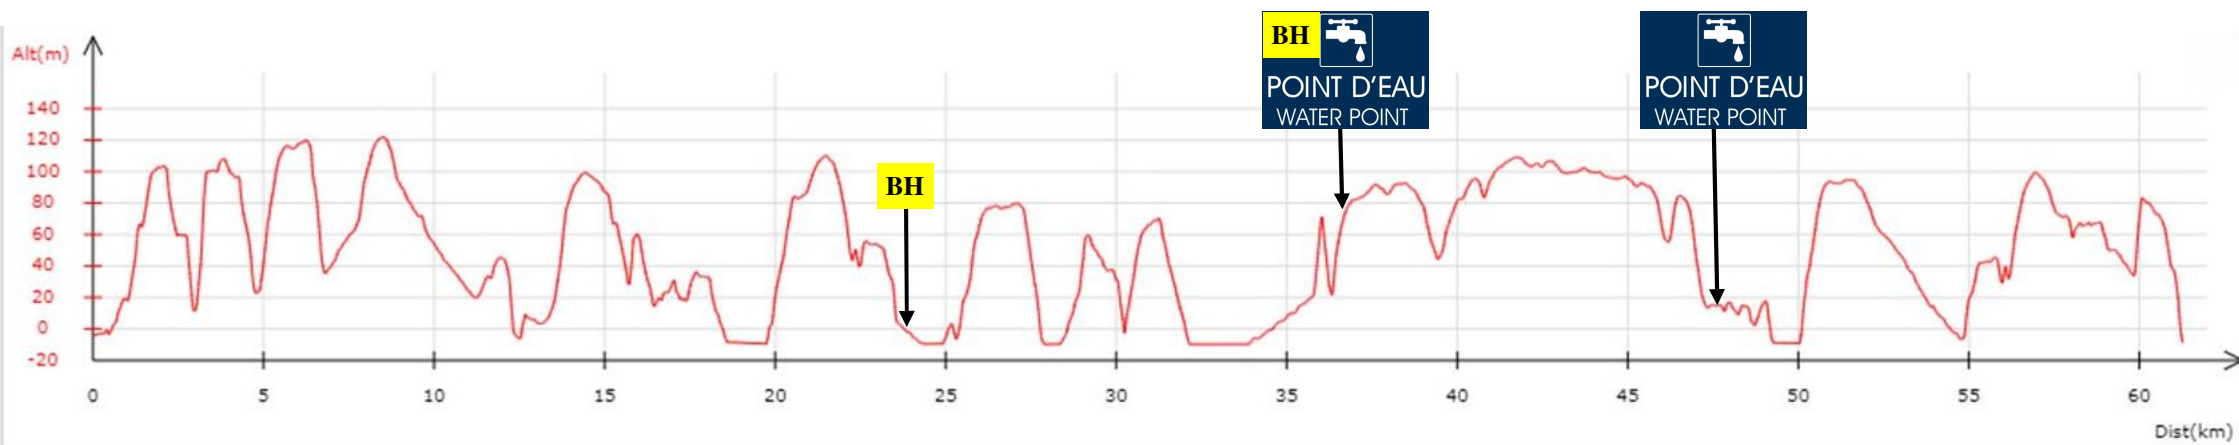

# Le Radica trail 62km

## Dénivelé 2021

ASSISTANCE INTERDITE ET ELIMINATOIRE

ASSISTANCE AUTORISEE

62km: dénivelé positif 1660 mètres et dénivelé négatif 1654 mètres

2 points d'eau km 36 et km 47

Course en autonomie complète

assistance extérieure autorisée à partir de la mi-course, interdite et éliminatoire avant

barrières horaires :

km 23,5 à 3h25 de course, km36 à 5h130 de course, km 47 à 8h00 de course

Temps limite 9h30 de course