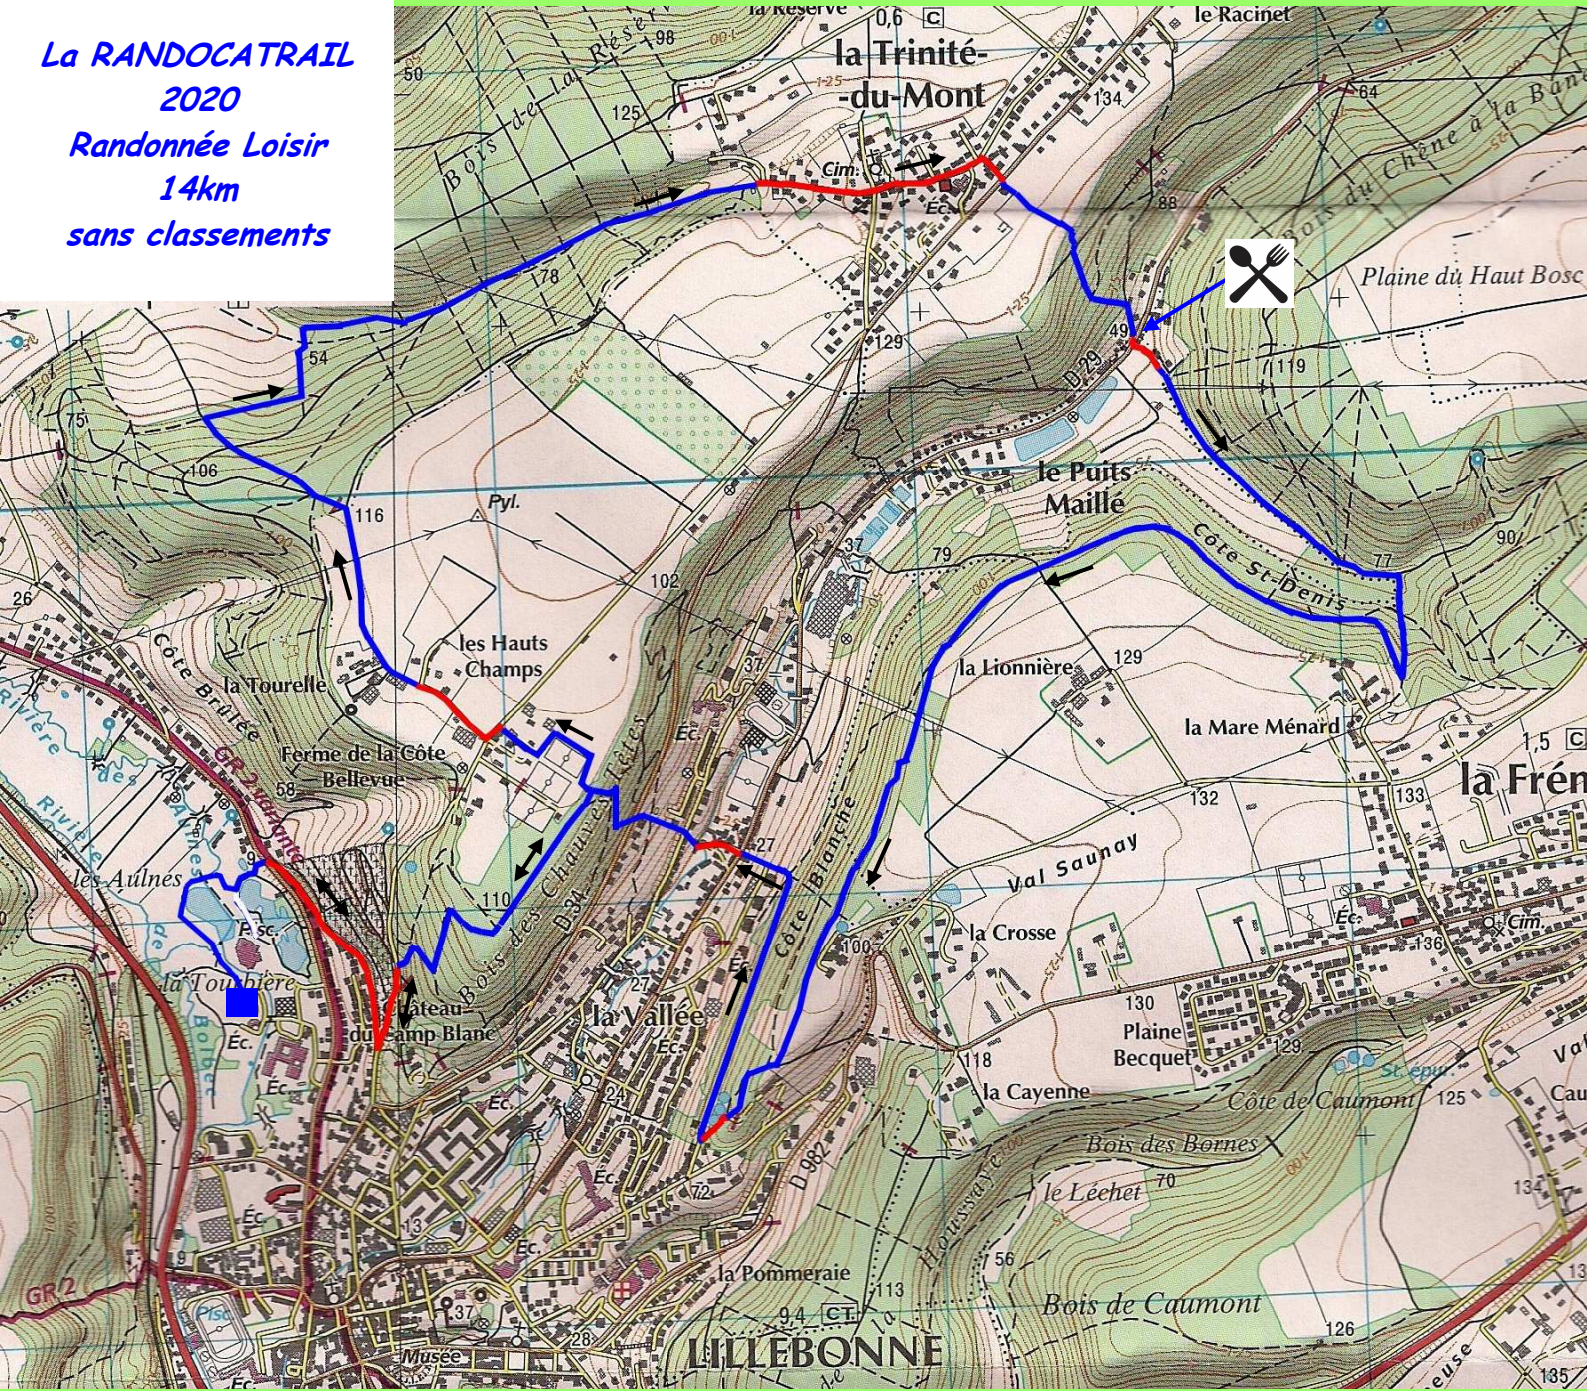

**Le RADICATRAIL
2020**

**Trail Découverte 14km
Marche Nordique
classée 14km**

**La RANDOCATRAIL
2020**

**Randonnée Loisir
14km
sans classements**

RADICATRAIL 2020

Sens du parcours 2019 inversé

LEGENDE

**Tracé bleu: chemins
Tracé rouge: route**

**ravitaillement km 6,5
Attention: prévoir son
gobelet personnel**

**■: lieu commun départ et arrivée
→ : sens de course**

**Sécurité Radicatrail
N° prioritaire
06 48 68 65 53**