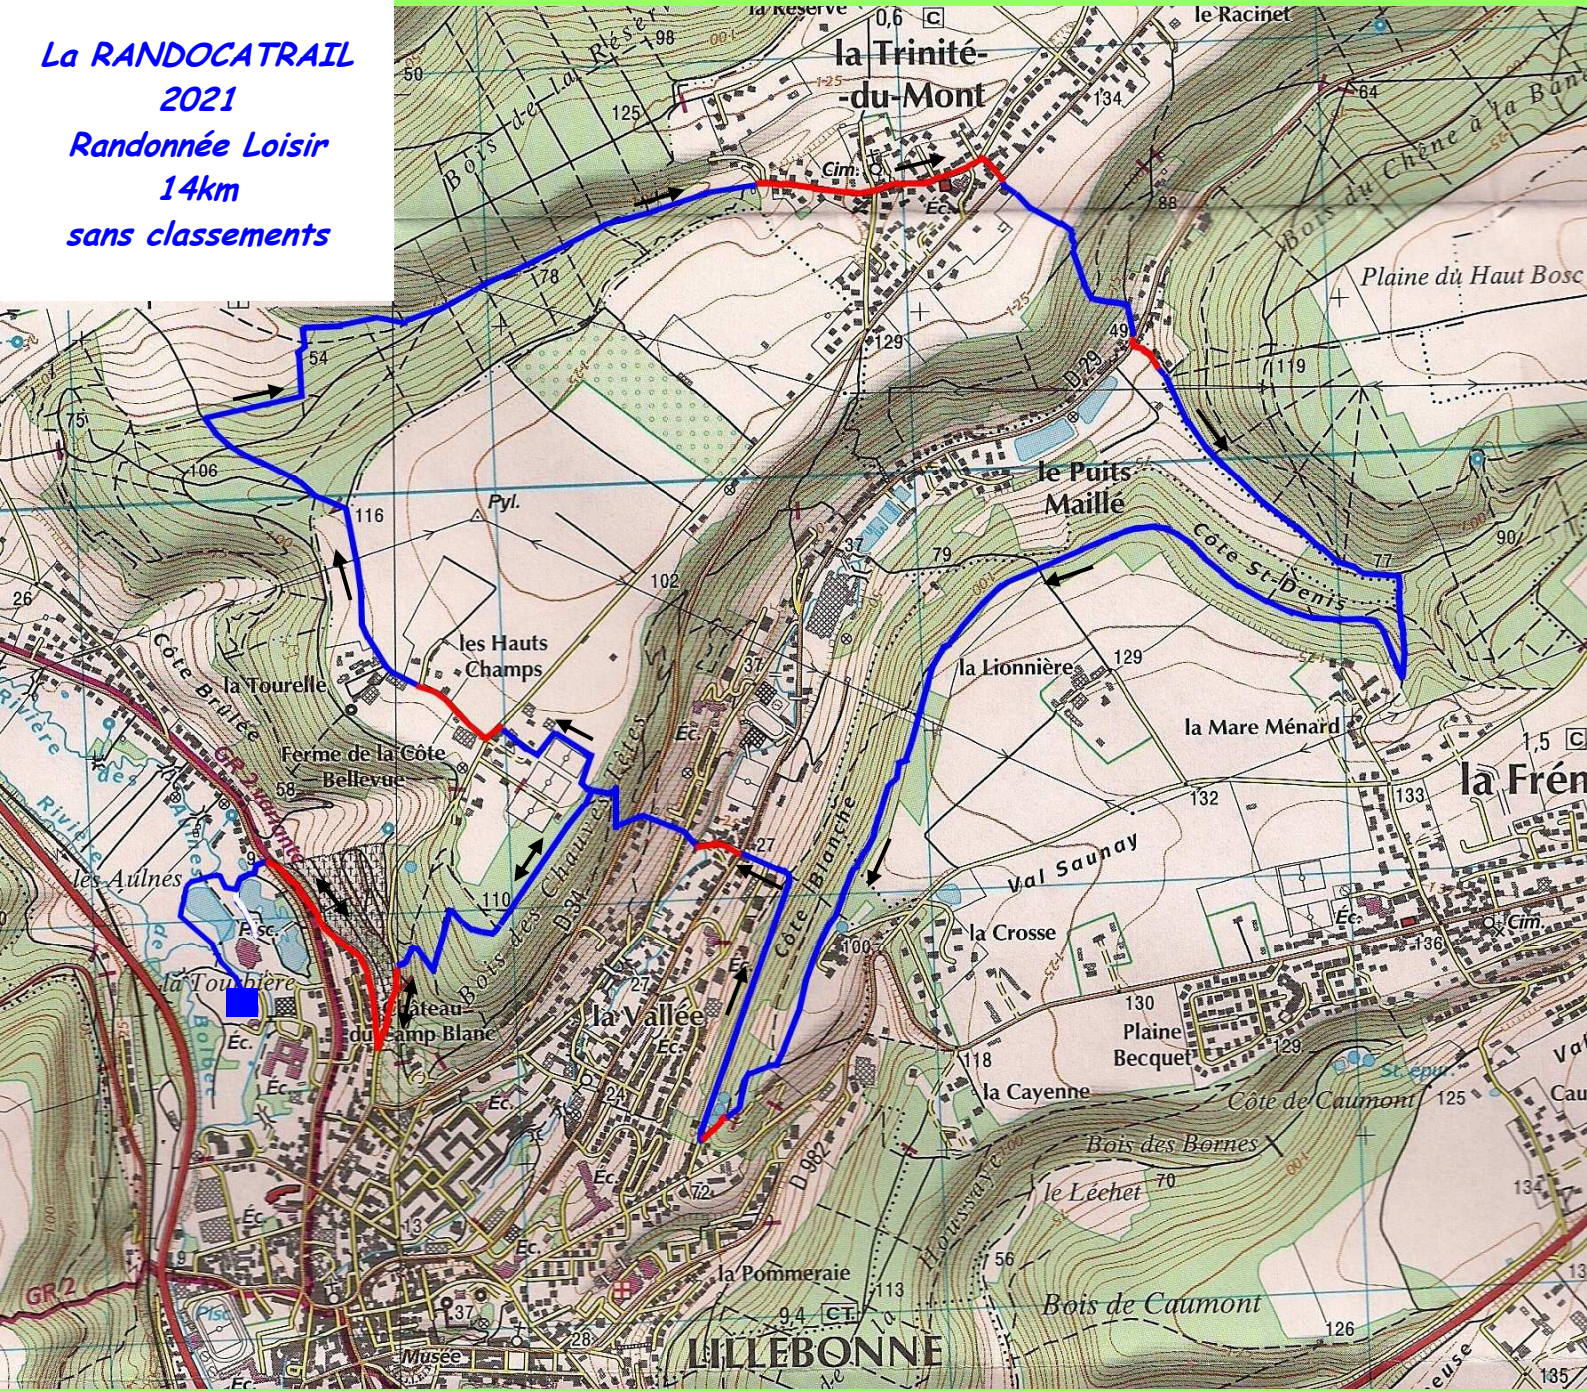

**Le RADICATRAIL
2021**

**Trail Découverte 14km
Marche Nordique
classée 14km**

**La RANDOCATRAIL
2021**

**Randonnée Loisir
14km
sans classements**

RADICATRAIL 2021

Sens du parcours 2019 inversé

LEGENDE

**Tracé bleu: chemins
Tracé rouge: route**

Course en autonomie complète

**■ : lieu commun départ et arrivée
→ : sens de course**

**Sécurité Radicatrail
N° prioritaire
06 48 68 65 53**

13,6 km: dénivelé positif 383mètres dénivelé négatif 382mètres