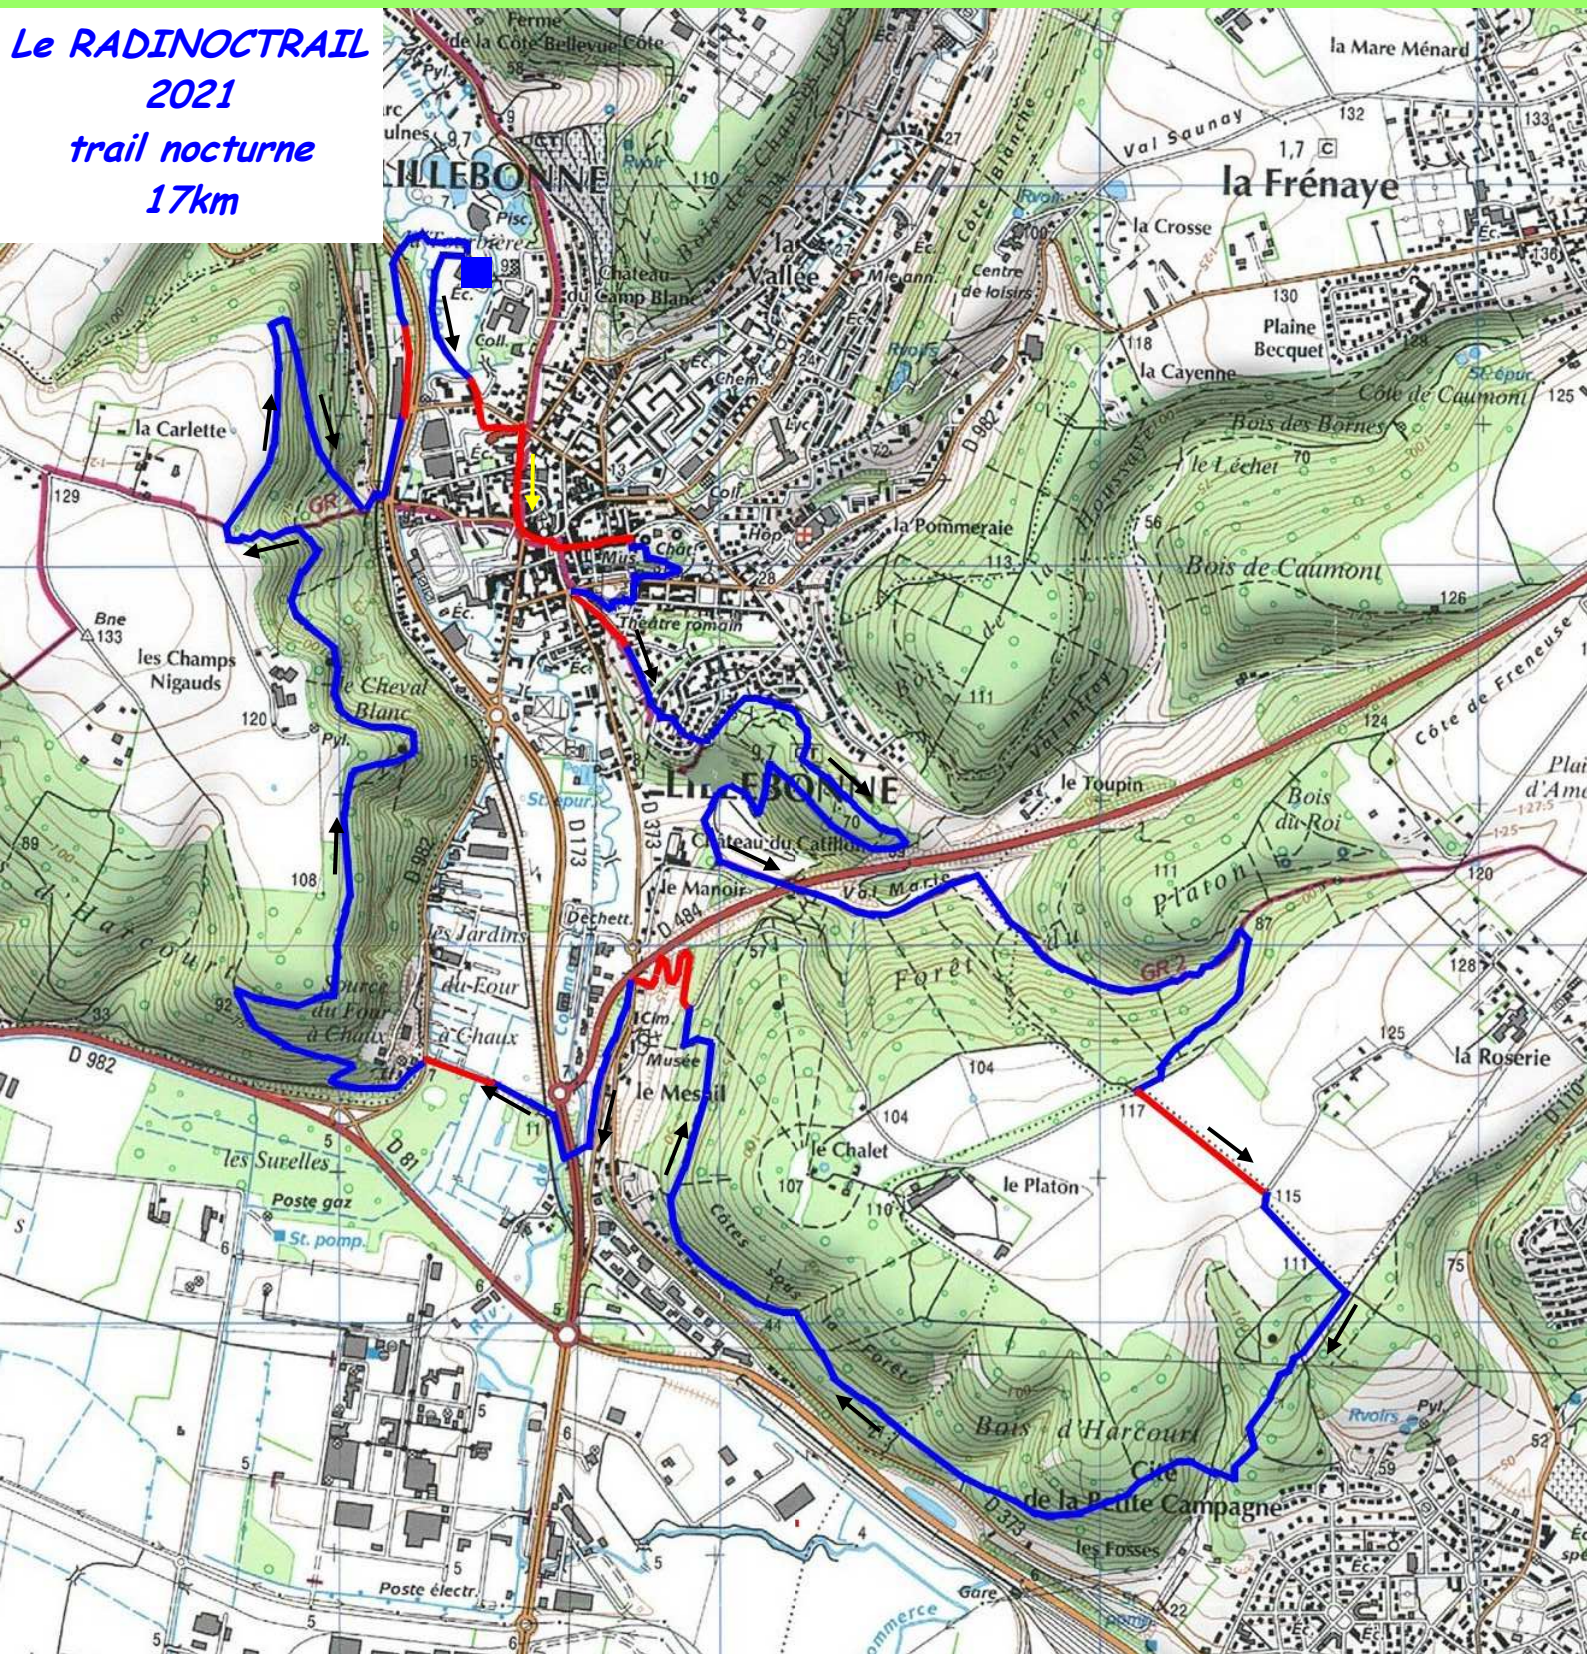

Le RADINOCTRAIL
2021
trail nocturne
17km

LEGENDE

Tracé bleu: chemins
 Tracé rouge: route

Course en autonomie complète

■: lieu commun départ et arrivée
 → : sens de course

Sécurité Radicatrail
N° prioritaire
06 48 68 65 53

17km trail nocturne: dénivelé positif 466mètres dénivelé négatif 465mètres