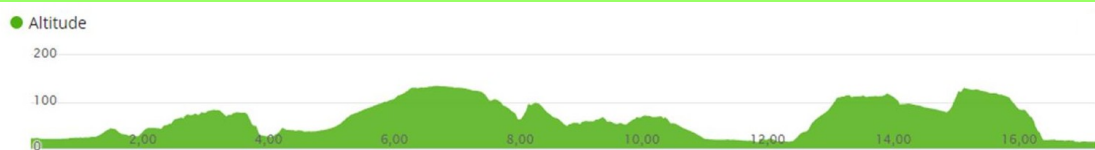

Le RADINOCTRAIL
2021
trail nocturne
17km

LEGENDE

Tracé bleu: chemins
 Tracé rouge: route

Course en autonomie complète

■: lieu commun départ et arrivée
 → : sens de course

Sécurité Radicatrail
N° prioritaire
06 48 68 65 53

17km trail nocturne: dénivelé positif 466mètres dénivelé négatif 465mètres