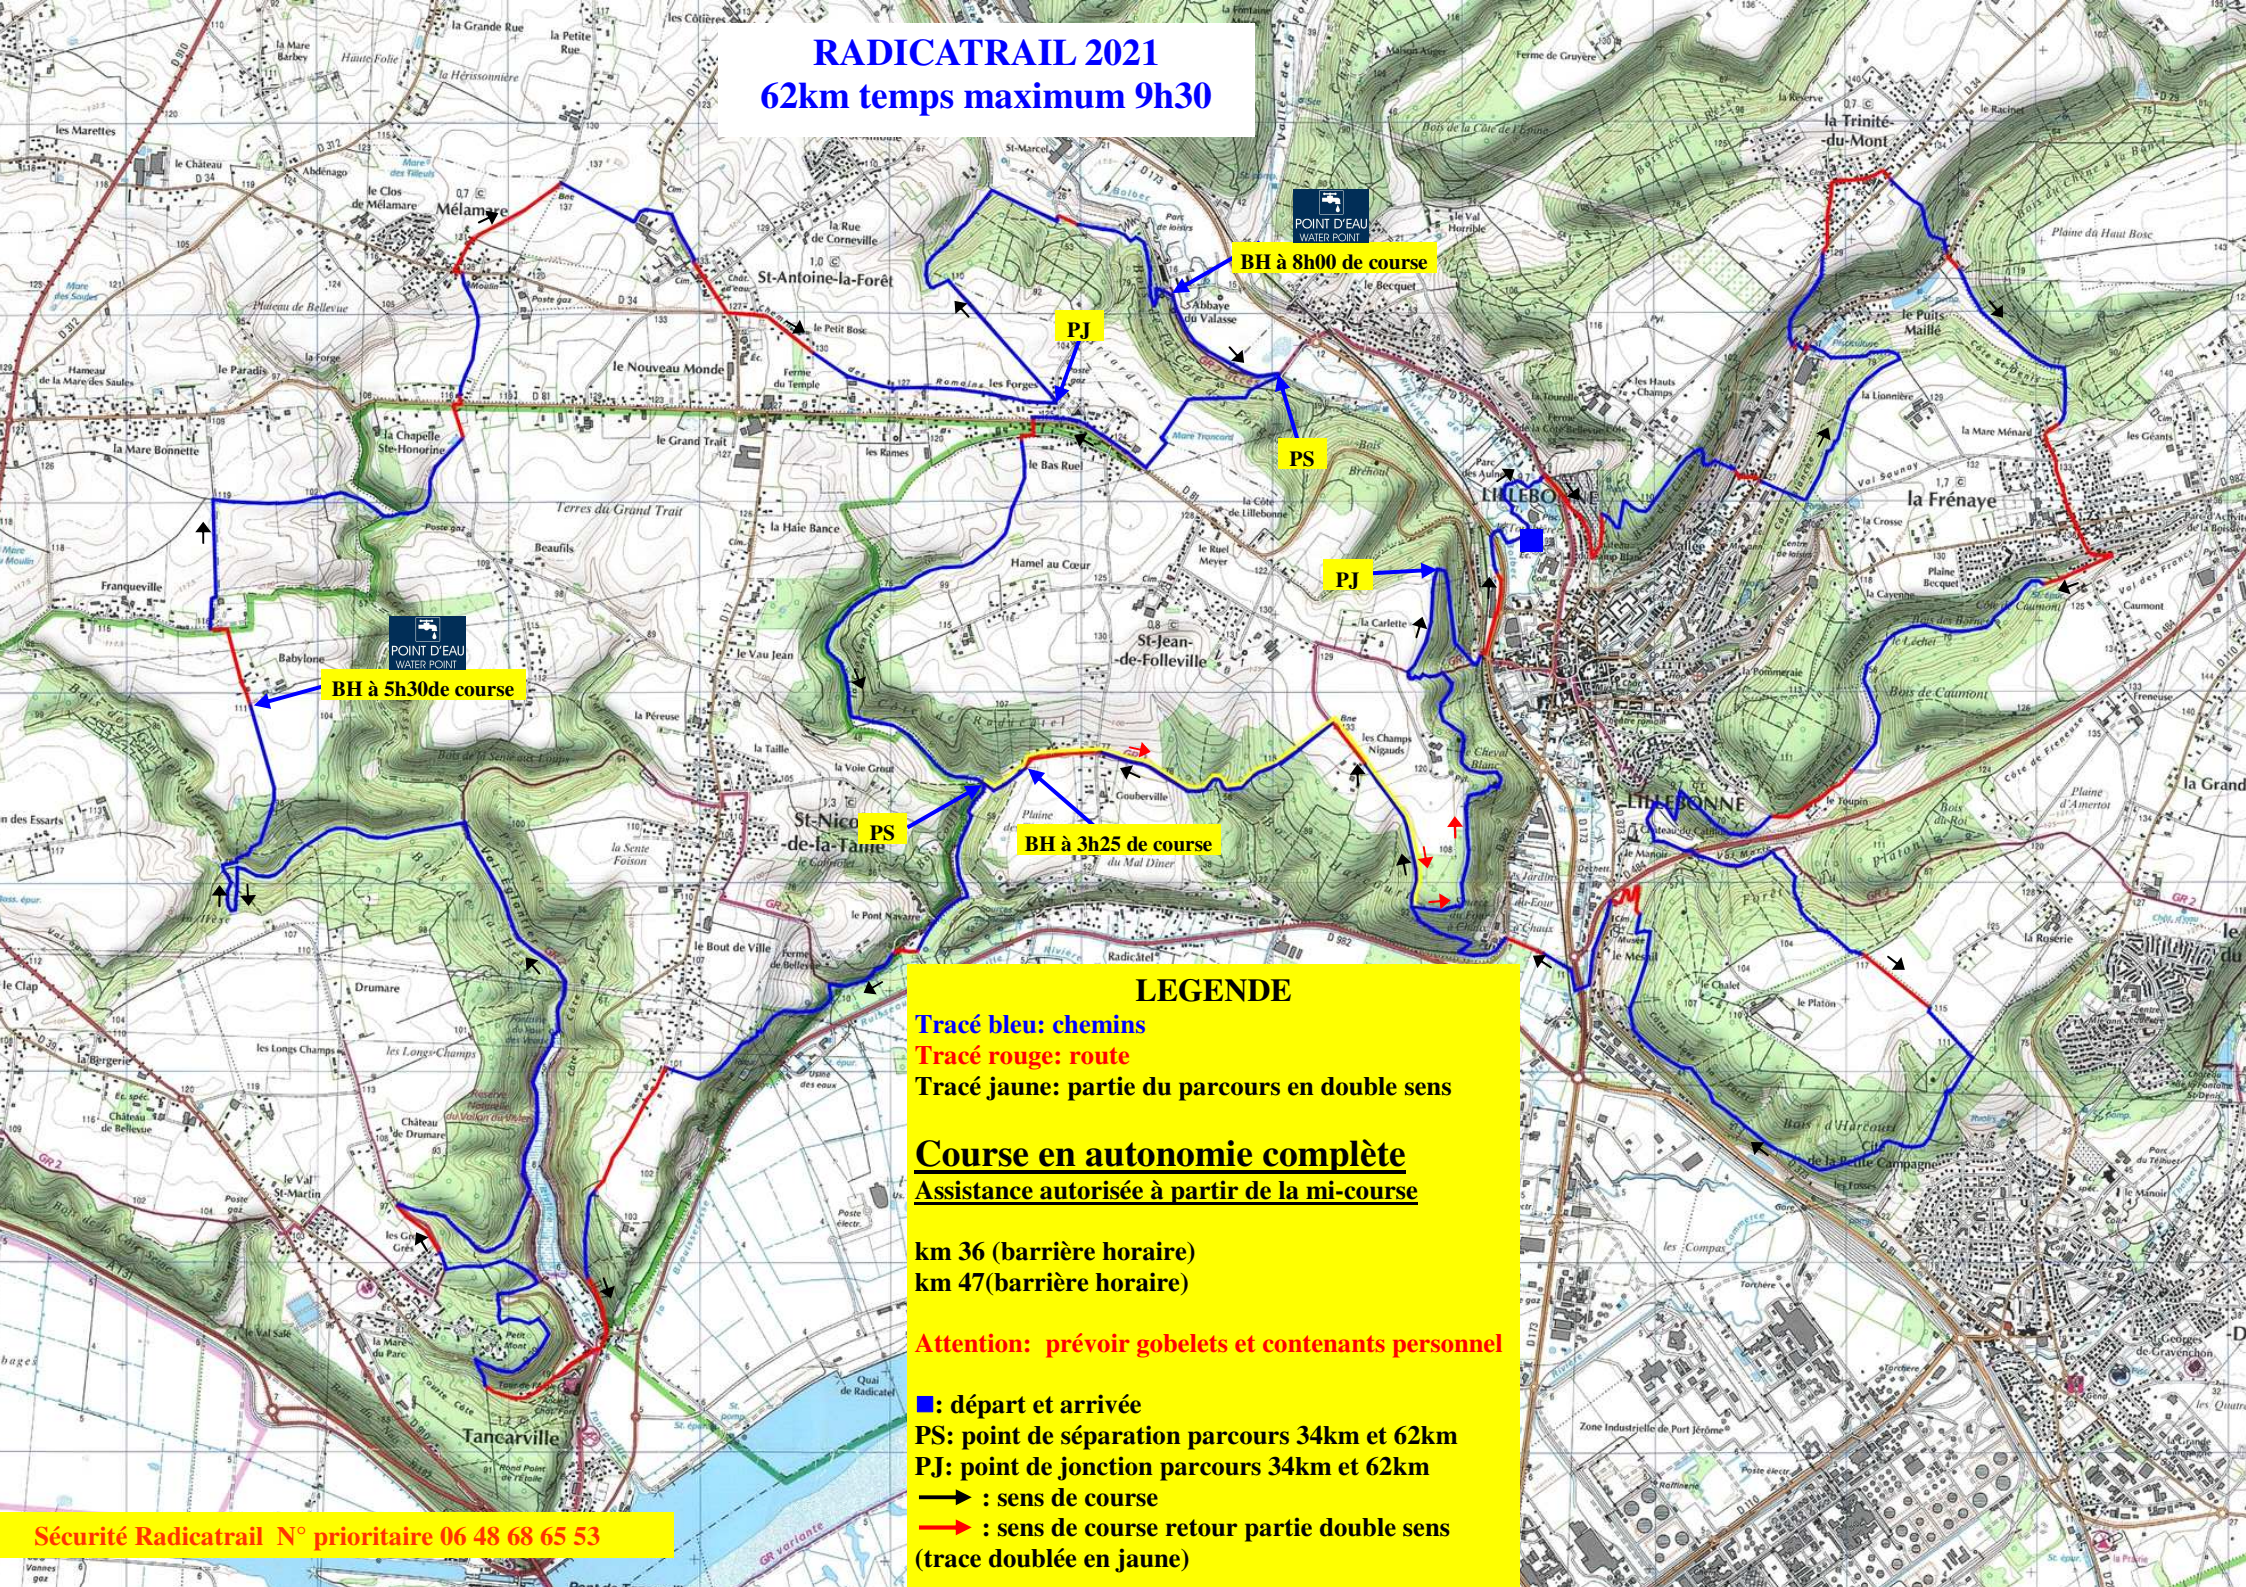

RADICATRAIL 2021

62km temps maximum 9h30

BH à 5h30 de course

BH à 8h00 de course

BH à 3h25 de course

LEGENDE

Tracé bleu: chemins
Tracé rouge: route
Tracé jaune: partie du parcours en double sens

Course en autonomie complète
Assistance autorisée à partir de la mi-course

km 36 (barrière horaire)
km 47 (barrière horaire)

Attention: prévoir gobelets et contenants personnel

■: départ et arrivée
PS: point de séparation parcours 34km et 62km
PJ: point de jonction parcours 34km et 62km
→: sens de course
→: sens de course retour partie double sens (trace doublée en jaune)

Sécurité Radicatrail N° prioritaire 06 48 68 65 53